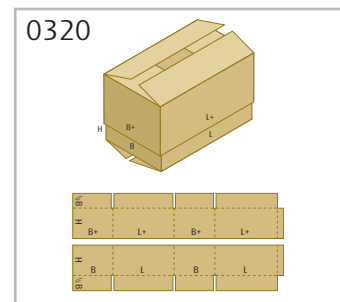

AutoBox^{AB}

BOX STYLES

Plus 0230, 0231, 0306, 0310, 0312, 0313, 0404, 0405, 0452, 0453, 0501, 0502, 0503, 0504, 0507, 0509, 0510, 0512, 0621 & 0900 range

**Add around 50 more styles
with the MultiCUT modules**