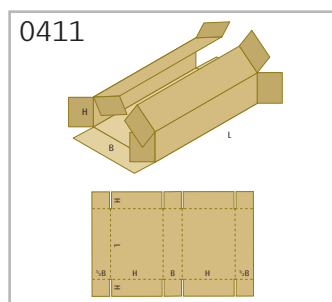

AutoBox^{AB300}

BOX STYLES

Plus 0230, 0231, 0306, 0310, 0312 0313, 0404, 0405, 0452, 0453, 0501, 0502, 0503, 0504, 0507, 0509, 0510, 0512, 0621 & 0900 range

Add around 50 more styles
with the **Multi-Cut** module