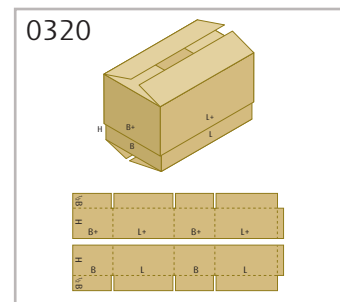

AutoBox^{AB300}

BOX STYLES

Plus 0230, 0231, 0306, 0310, 0312 0313, 0404, 0405, 0452, 0453, 0501, 0502, 0503, 0504, 0507, 0509, 0510, 0512, 0621 & 0900 range

Add around 50 more styles
with the **Multi-Cut** module