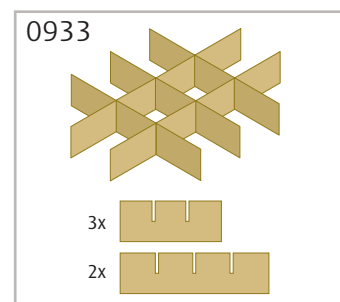

AutoBox^{AB300}

BOX STYLES

Plus 0230, 0231, 0306, 0310, 0312 0313, 0404, 0405, 0452, 0453, 0501, 0502, 0503, 0504, 0507, 0509, 0510, 0512, 0621 & 0900 range

Add around 50 more styles
with the **Multi-Cut** module